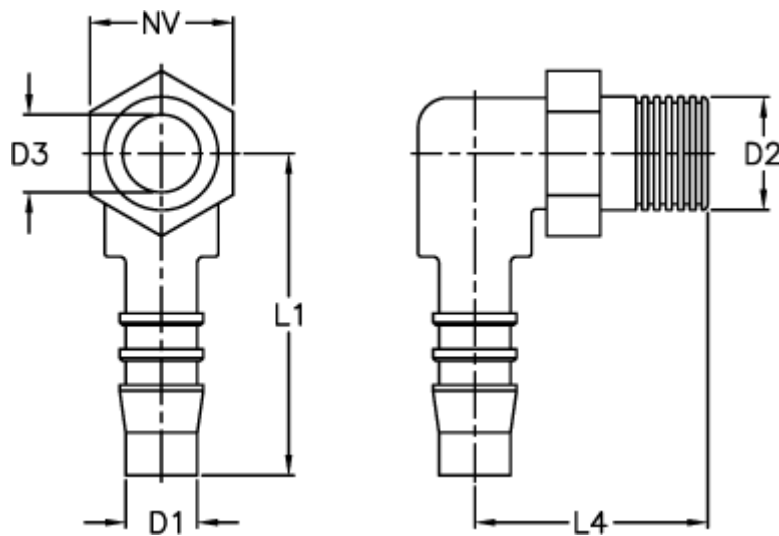

Varenummer: 027308904006

Beskrivelse: Norma slangestuds WES 6 / M12x1,5

Mål

D1 = 6

D2 = M12 x 1,5

D3 = 4.0

L1 = 28.5

L4 = 26.0

NV = 14